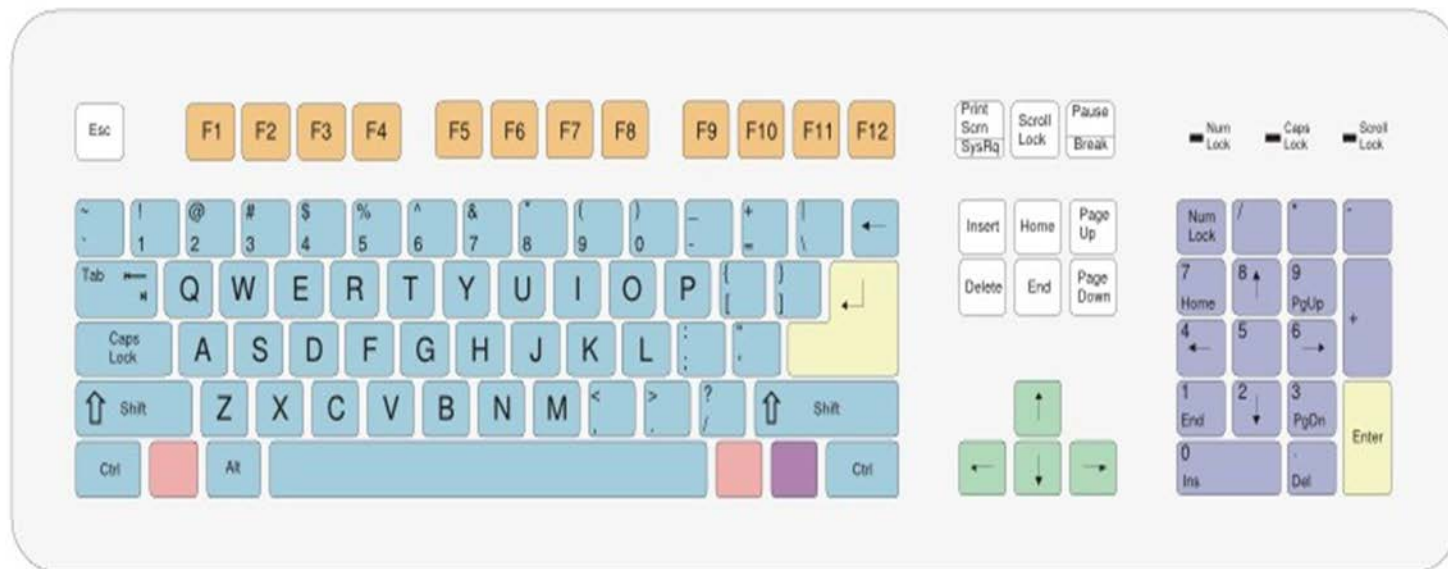

Các Phím Mũi Tên – di chuyển con trỏ chuột hoặc mục được lựa chọn theo hướng của mũi tên.

	Các phím đánh máy		Các phím chức năng		Phím Enter
	Các phím Windows		Bàn phím số		Khác
	Phím ứng dụng		Các phím điều khiển con trỏ