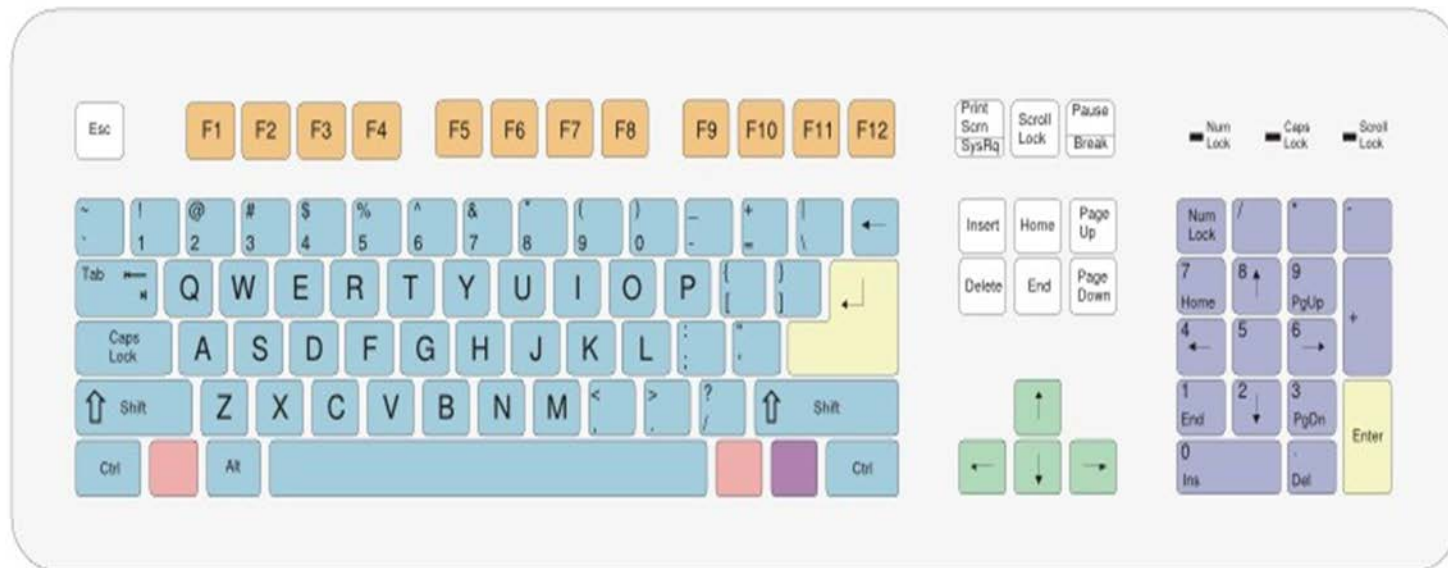

1.4 Đào tạo về Bàn phím

Chúng ta sẽ học

- Những điểm giống nhau giữa máy đánh chữ và bàn phím máy tính.
- Những điểm khác biệt giữa máy đánh chữ và bàn phím máy tính.

Những điểm giống nhau

Giữa Bàn phím Máy tính & Máy đánh chữ

Bố cục Các phím theo Bảng chữ cái QWERTY

- | | | | | | |
|---|-------------------|---|-----------------------------|---|------------|
|  | Các phím đánh máy |  | Các phím chức năng |  | Phím Enter |
|  | Các phím Windows |  | Bàn phím số |  | Khác |
|  | Phím ứng dụng |  | Các phím điều khiển con trỏ | | |

Sử dụng phím shift để đánh máy các chữ cái in hoa và để sử dụng các ký tự đặc biệt trên những con số trong hàng con số.

- | | | | | | |
|---|-------------------|---|-----------------------------|---|------------|
|  | Các phím đánh máy |  | Các phím chức năng |  | Phím Enter |
|  | Các phím Windows |  | Bàn phím số |  | Khác |
|  | Phím ứng dụng |  | Các phím điều khiển con trỏ | | |

Phím enter (xuống dòng) “buộc tạo ra” một dòng văn bản mới.

- | | | | | | |
|---|-------------------|---|-----------------------------|---|------------|
|  | Các phím đánh máy |  | Các phím chức năng |  | Phím Enter |
|  | Các phím Windows |  | Bàn phím số |  | Khác |
|  | Phím ứng dụng |  | Các phím điều khiển con trỏ | | |