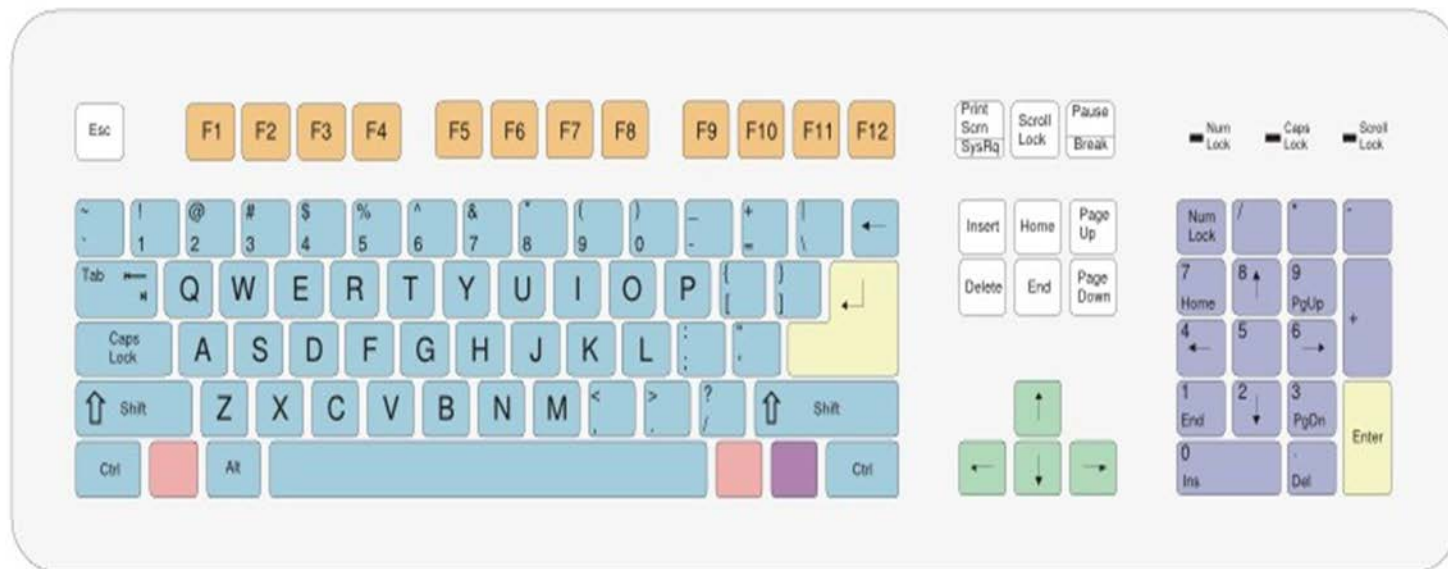

Bố cục Bàn phím Số

- | | | | | | |
|---|-------------------|---|-----------------------------|---|------------|
|  | Các phím đánh máy |  | Các phím chức năng |  | Phím Enter |
|  | Các phím Windows |  | Bàn phím số |  | Khác |
|  | Phím ứng dụng |  | Các phím điều khiển con trỏ | | |

Những điểm khác biệt

Giữa Bàn phím Máy tính & Máy
đánh chữ

Phím Back Space (Lùi) và Phím Delete (Xóa)

- | | | | | | |
|---|-------------------|---|-----------------------------|---|------------|
|  | Các phím đánh máy |  | Các phím chức năng |  | Phím Enter |
|  | Các phím Windows |  | Bàn phím số |  | Khác |
|  | Phím ứng dụng |  | Các phím điều khiển con trỏ | | |

Các Phím Mệnh lệnh “ALT, CTRL, & Shift” được dùng với các phím khác để thực hiện các “lệnh tắt” trên máy tính.

- | | | |
|---|---|--|
|  Các phím đánh máy |  Các phím chức năng |  Phím Enter |
|  Các phím Windows |  Bàn phím số |  Khác |
|  Phím ứng dụng |  Các phím điều khiển con trỏ | |